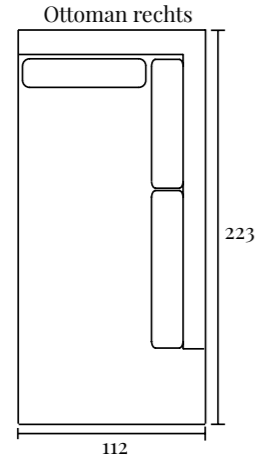

(HOEK)BANK CALERO

Elementenoverzicht