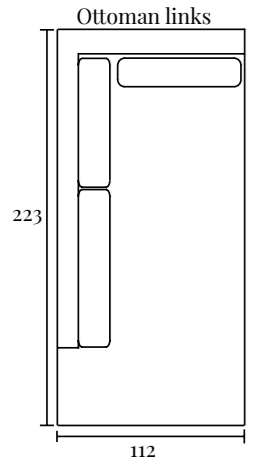

(HOEK)BANK CALERO

Elementenoverzicht