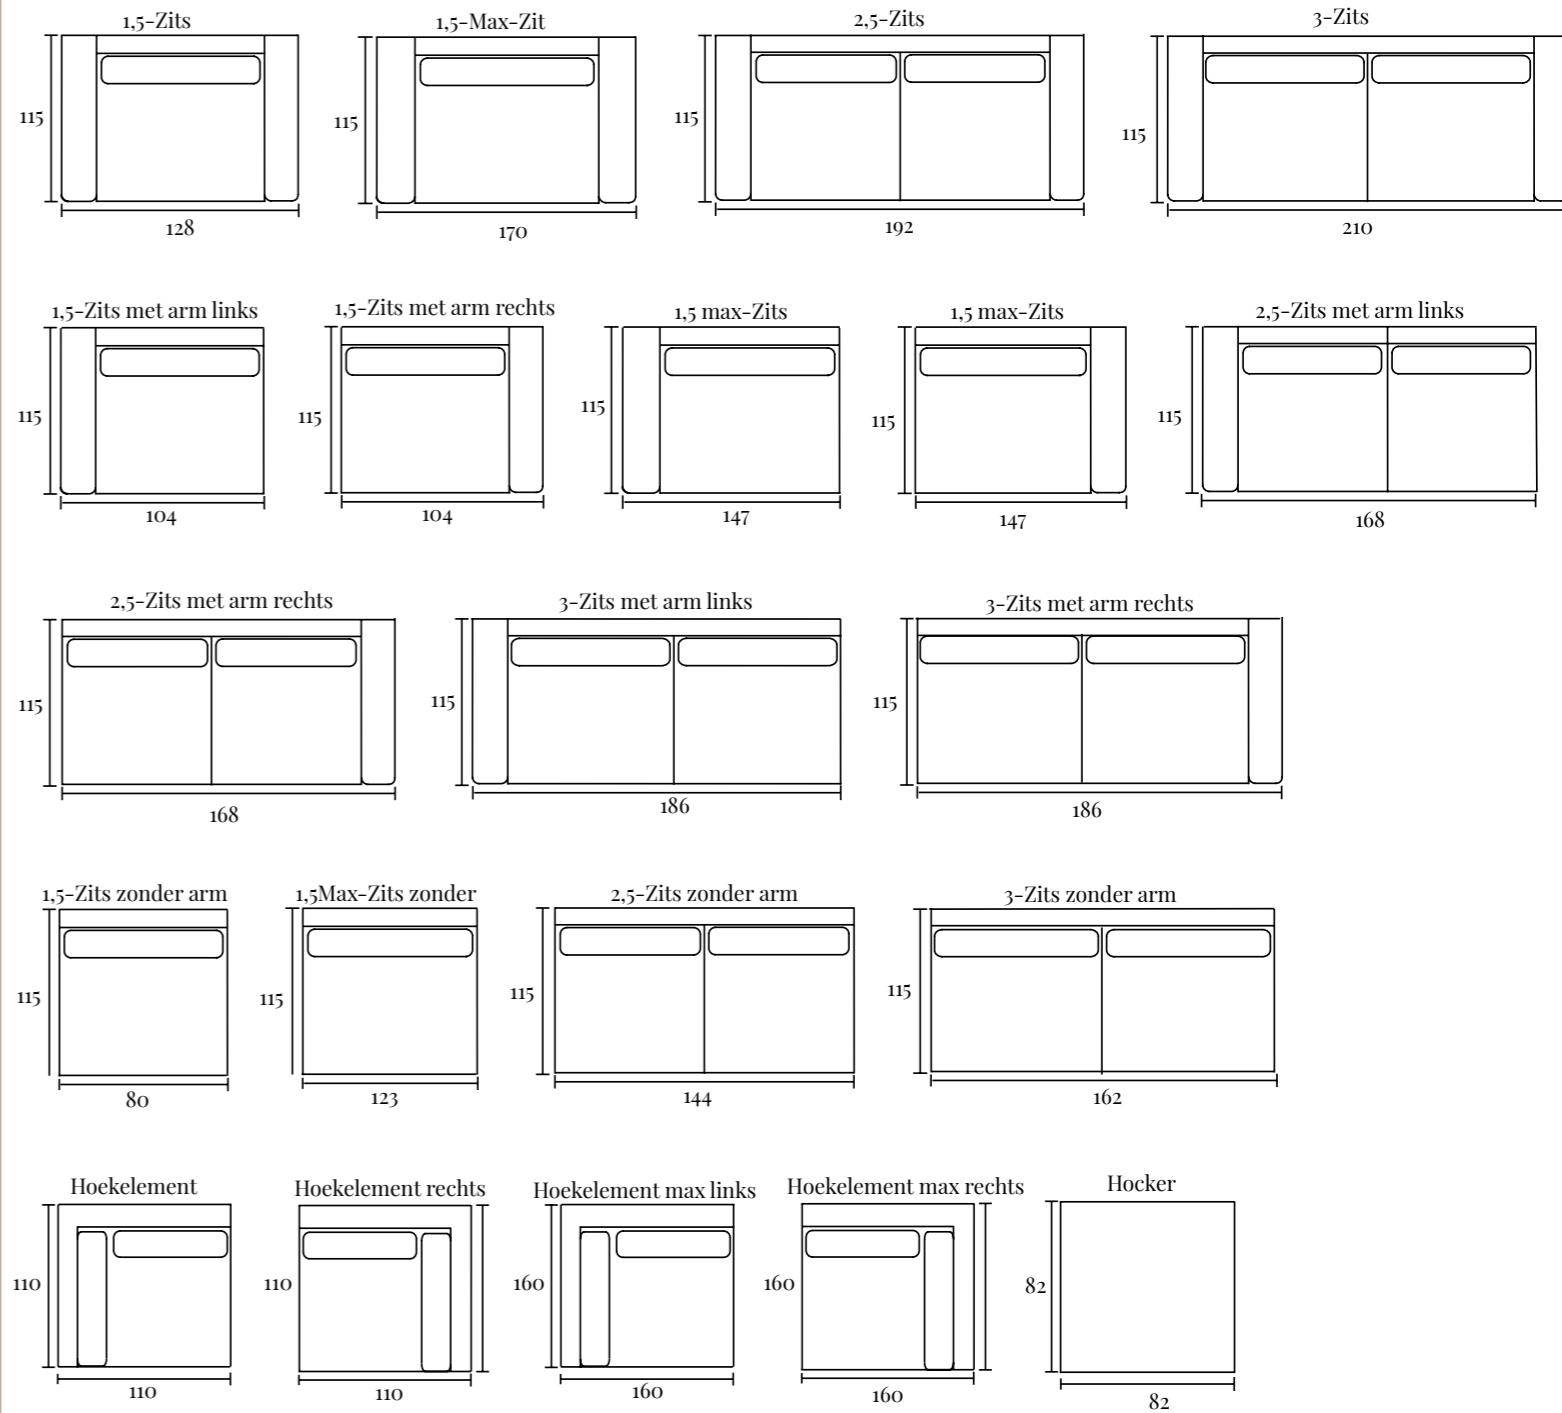

(HOEK)BANK CALERO

Elementenoverzicht

Ben je nieuwsgierig geworden en wil je meer weten over dit product? Er is vaak veel meer mogelijk dan dat je ziet! Onze adviseurs helpen je heel graag op weg met alle mogelijkheden.