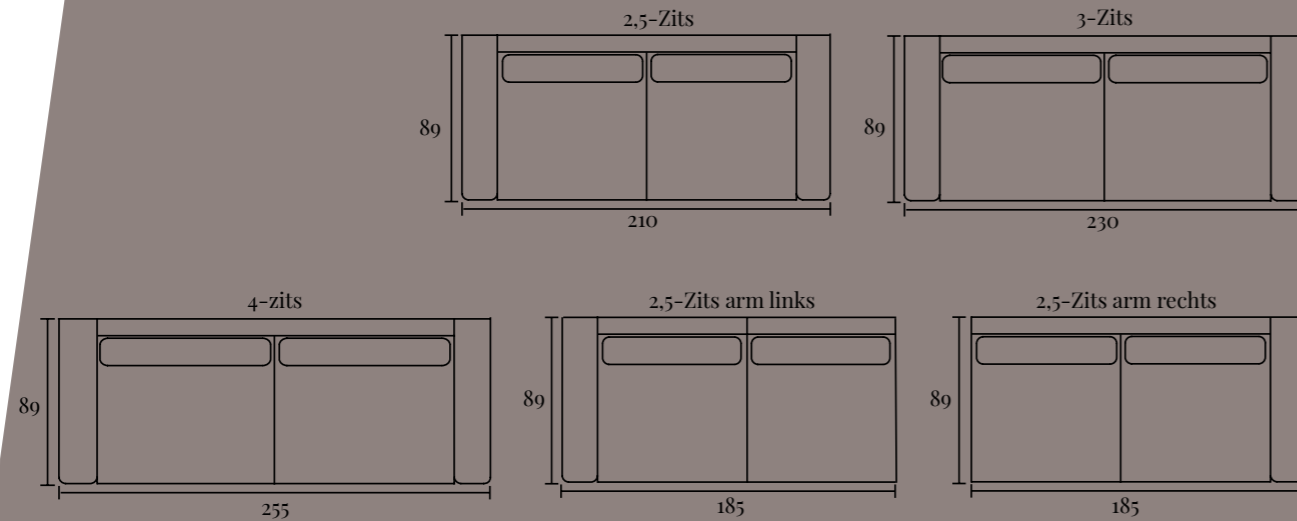

Specificaties:

Zithoogte:	ca. 46 cm
Zitdiepte:	ca. 56 cm
Armbreedte:	ca. 26 cm
Rughoogte:	ca. 80 cm
Totale diepte:	ca. 89 cm

(HOEK)BANK PLEUN

Opstellingen

Standaard opstelling Pleun met lounge element:

- S. 294 x 157 cm
- M. 314 x 157 cm
- L. 339 x 157 cm

Standaard opstelling Pleun met ottoman element:

- S. 274 x 195 cm
- M. 294 x 195 cm
- L. 319 x 195 cm

(HOEK)BANK PLEUN

Elementen overzicht

Ben je nieuwsgierig geworden en wil je meer weten over dit product? Er is vaak veel meer mogelijk dan dat je ziet! Onze adviseurs helpen je heel graag op weg met alle mogelijkheden.