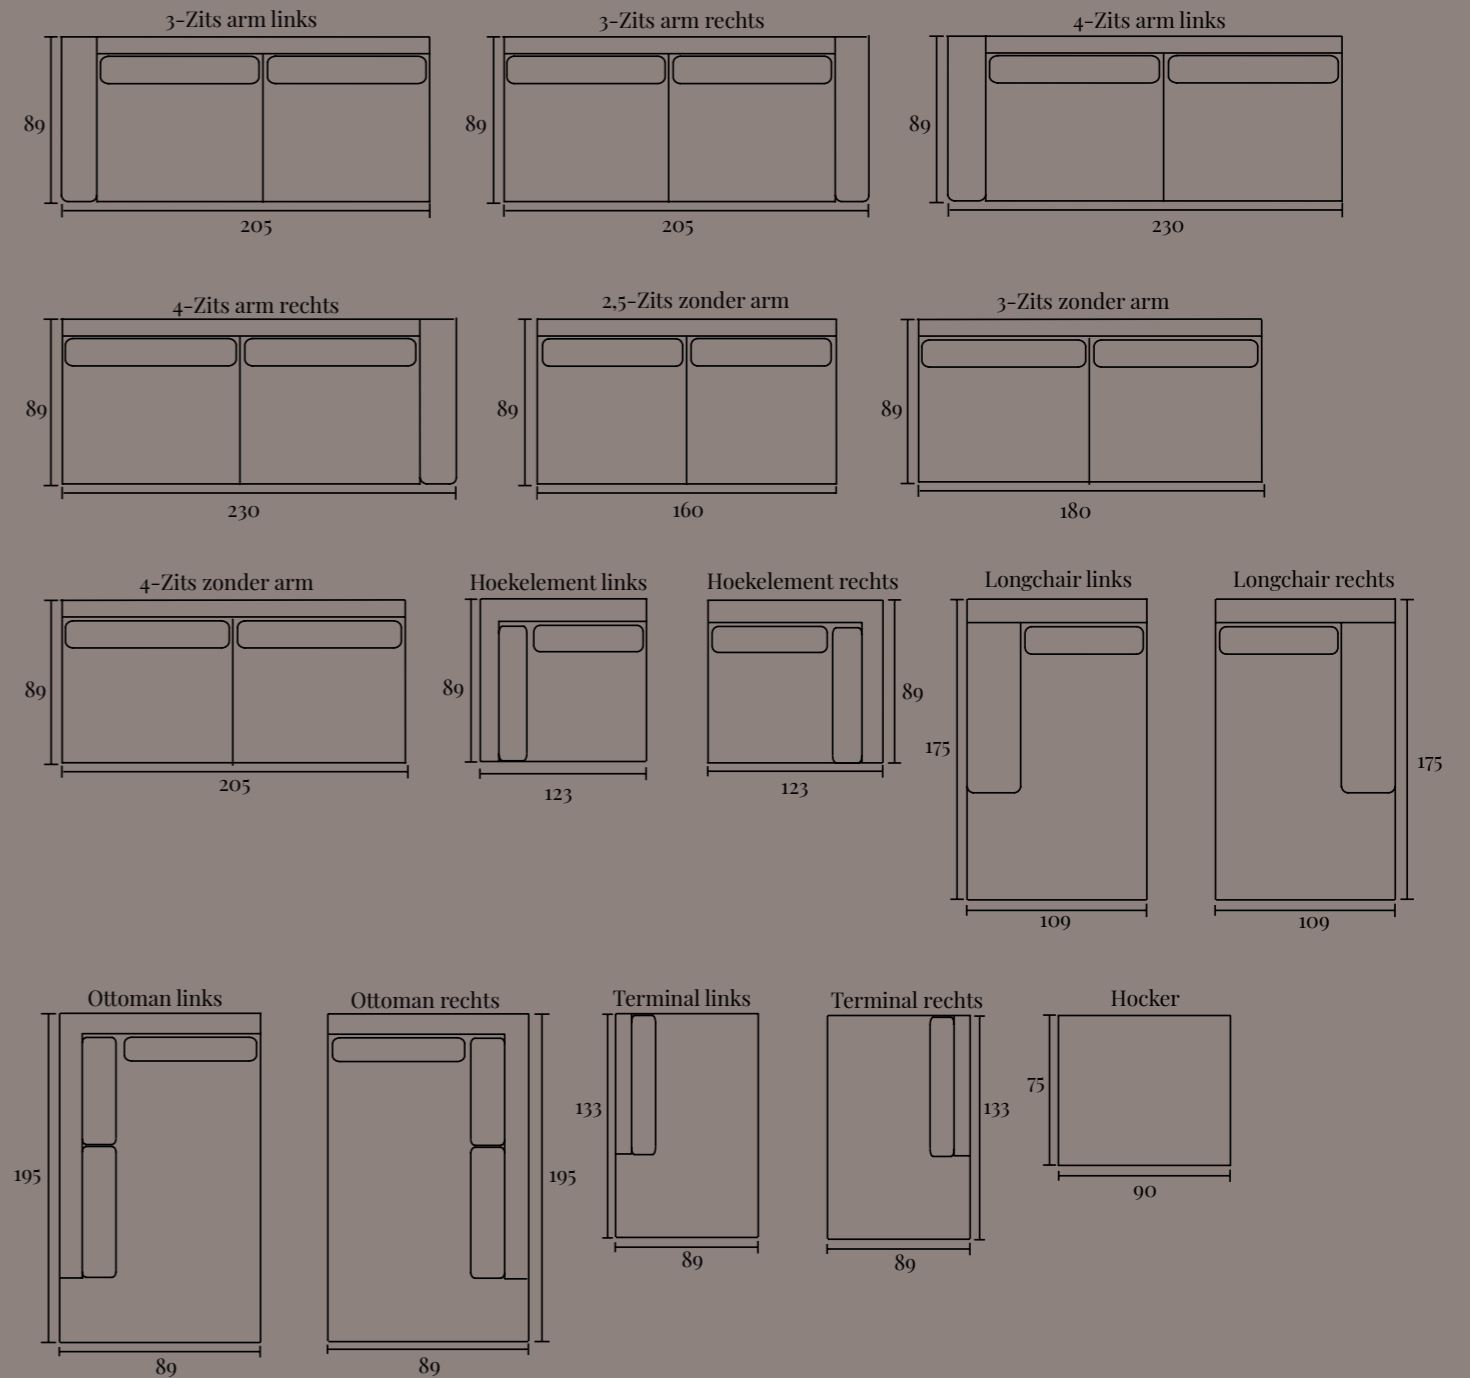

Specificaties:

Zithoogte:	ca. 46 cm
Zitdiepte:	ca. 56 cm
Armbreedte:	ca. 26 cm
Rughoogte:	ca. 80 cm
Totale diepte:	ca. 89 cm

(HOEK)BANK PLEUN

Opstellingen

Standaard opstelling Pleun met lounge element:

- S. 294 x 157 cm
- M. 314 x 157 cm
- L. 339 x 157 cm

Standaard opstelling Pleun met ottoman element:

- S. 274 x 195 cm
- M. 294 x 195 cm
- L. 319 x 195 cm

(HOEK)BANK PLEUN

Elementen overzicht

Ben je nieuwsgierig geworden en wil je meer weten over dit product? Er is vaak veel meer mogelijk dan dat je ziet! Onze adviseurs helpen je heel graag op weg met alle mogelijkheden.