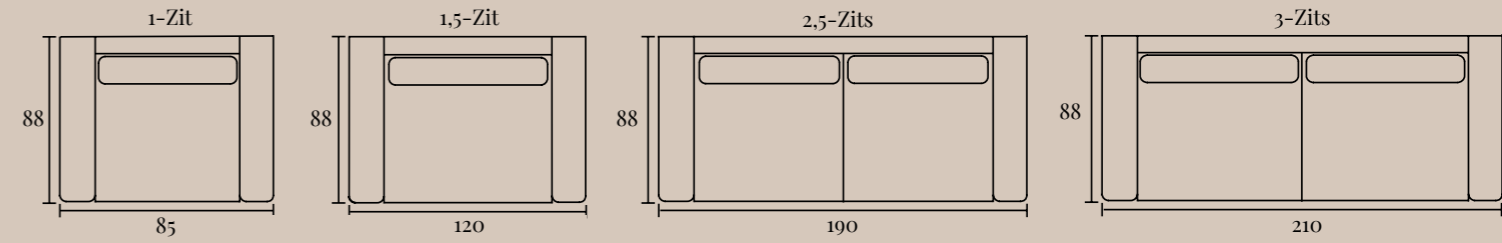

(HOEK)BANK ATHY

Elementenoverzicht

Ben je nieuwsgierig geworden en wil je meer weten over dit product? Er is vaak veel meer mogelijk dan dat je ziet! Onze adviseurs helpen je heel graag op weg met alle mogelijkheden.