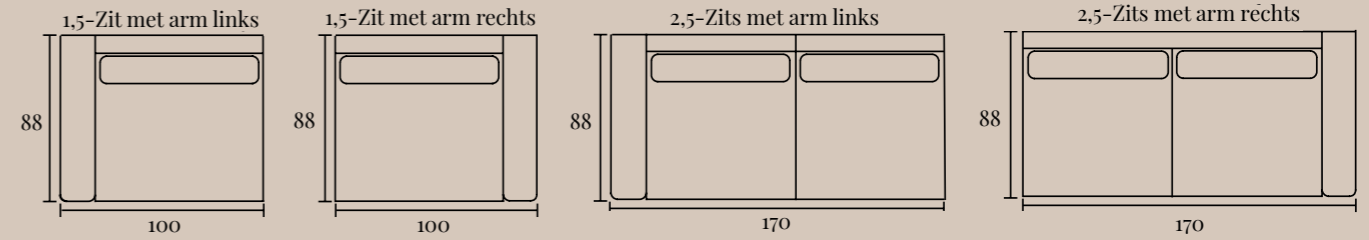

(HOEK)BANK ATHY

Elementenoverzicht

Ben je nieuwsgierig geworden en wil je meer weten over dit product? Er is vaak veel meer mogelijk dan dat je ziet! Onze adviseurs helpen je heel graag op weg met alle mogelijkheden.