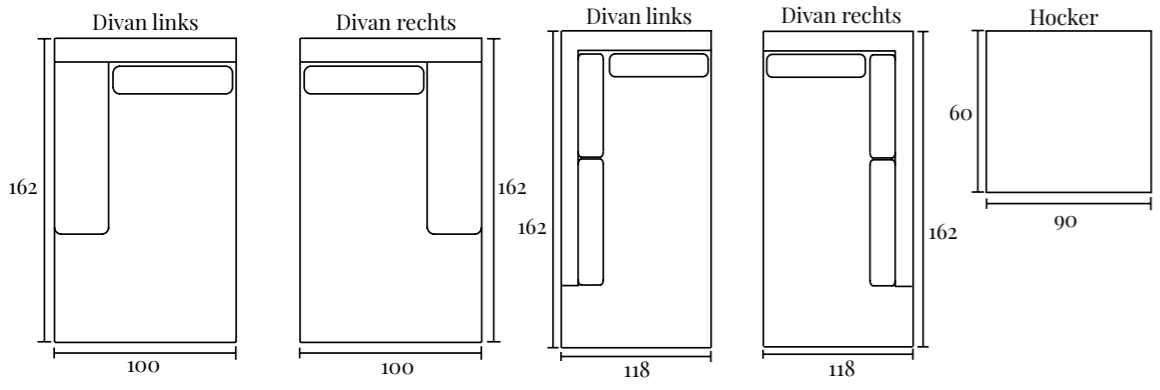

(HOEK)BANK ATHY

Elementenoverzicht