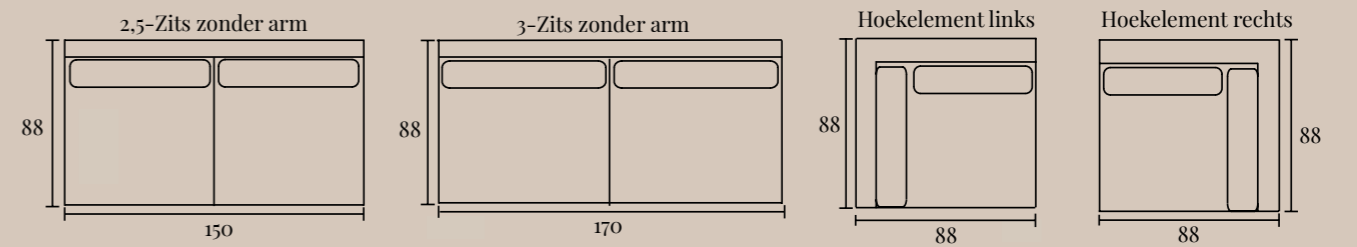

(HOEK)BANK ATHY

Elementenoverzicht

Ben je nieuwsgierig geworden en wil je meer weten over dit product? Er is vaak veel meer mogelijk dan dat je ziet! Onze adviseurs helpen je heel graag op weg met alle mogelijkheden.