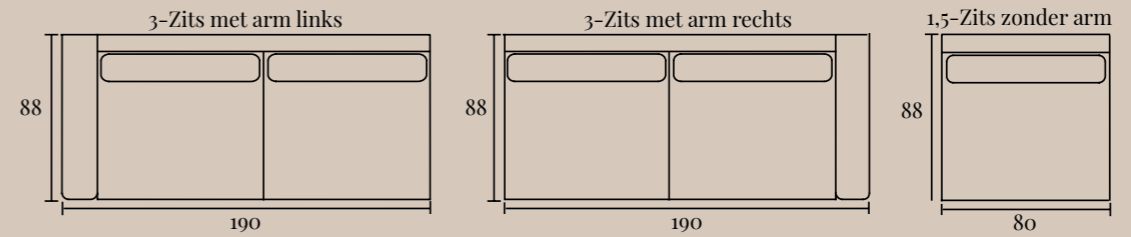

(HOEK)BANK ATHY

Elementenoverzicht

Ben je nieuwsgierig geworden en wil je meer weten over dit product? Er is vaak veel meer mogelijk dan dat je ziet! Onze adviseurs helpen je heel graag op weg met alle mogelijkheden.