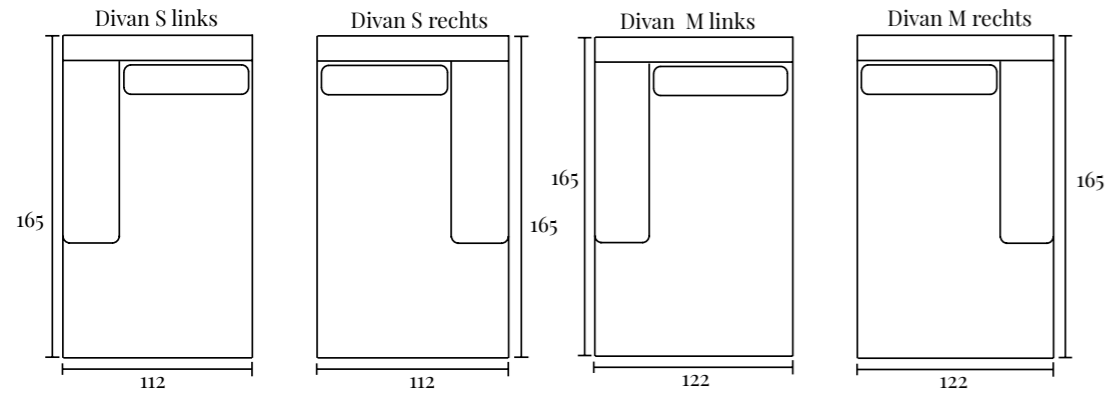

W H O O N
oisterwijk

Informatieboekje
Dany

Royal Army 14
165 x 398 x 306 cm

(HOEK)BANK DANY

Technische specificaties

- ✓ Brede blokpoot
- ✓ Erg zacht zitcomfort
- ✓ Verkrijgbaar in diverse opstellingen
- ✓ Keuze uit verschillende stoffen en kleuren

Specificaties:

Zithoogte:	ca. 42 cm
Zitdiepte:	ca. 60 cm
Armbreedte:	ca. 30 cm
Rughoogte:	ca. 81 cm
Totale diepte:	ca. 102 cm

(HOEK)BANK DANY

Opstellingen

Standaard opstelling Dany met divan 165/175 element:

S. 282 x 165/175 cm
M. 302 x 165/175 cm
L. 322 x 165/175 cm

Standaard opstelling Dany met divan 165/175 **MAX** element:

S. 292 x 165/175 cm
M. 312 x 1165/75 cm
L. 332 x 165/175 cm

Standaard opstelling Dany met ottoman element:

S. 272 x 240 cm
M. 292 x 240 cm
L. 312 x 240 cm

(HOEK)BANK DANY

Elementenoverzicht

Ben je nieuwsgierig geworden en wil je meer weten over dit product? Er is vaak veel meer mogelijk dan dat je ziet! Onze adviseurs helpen je heel graag op weg met alle mogelijkheden.