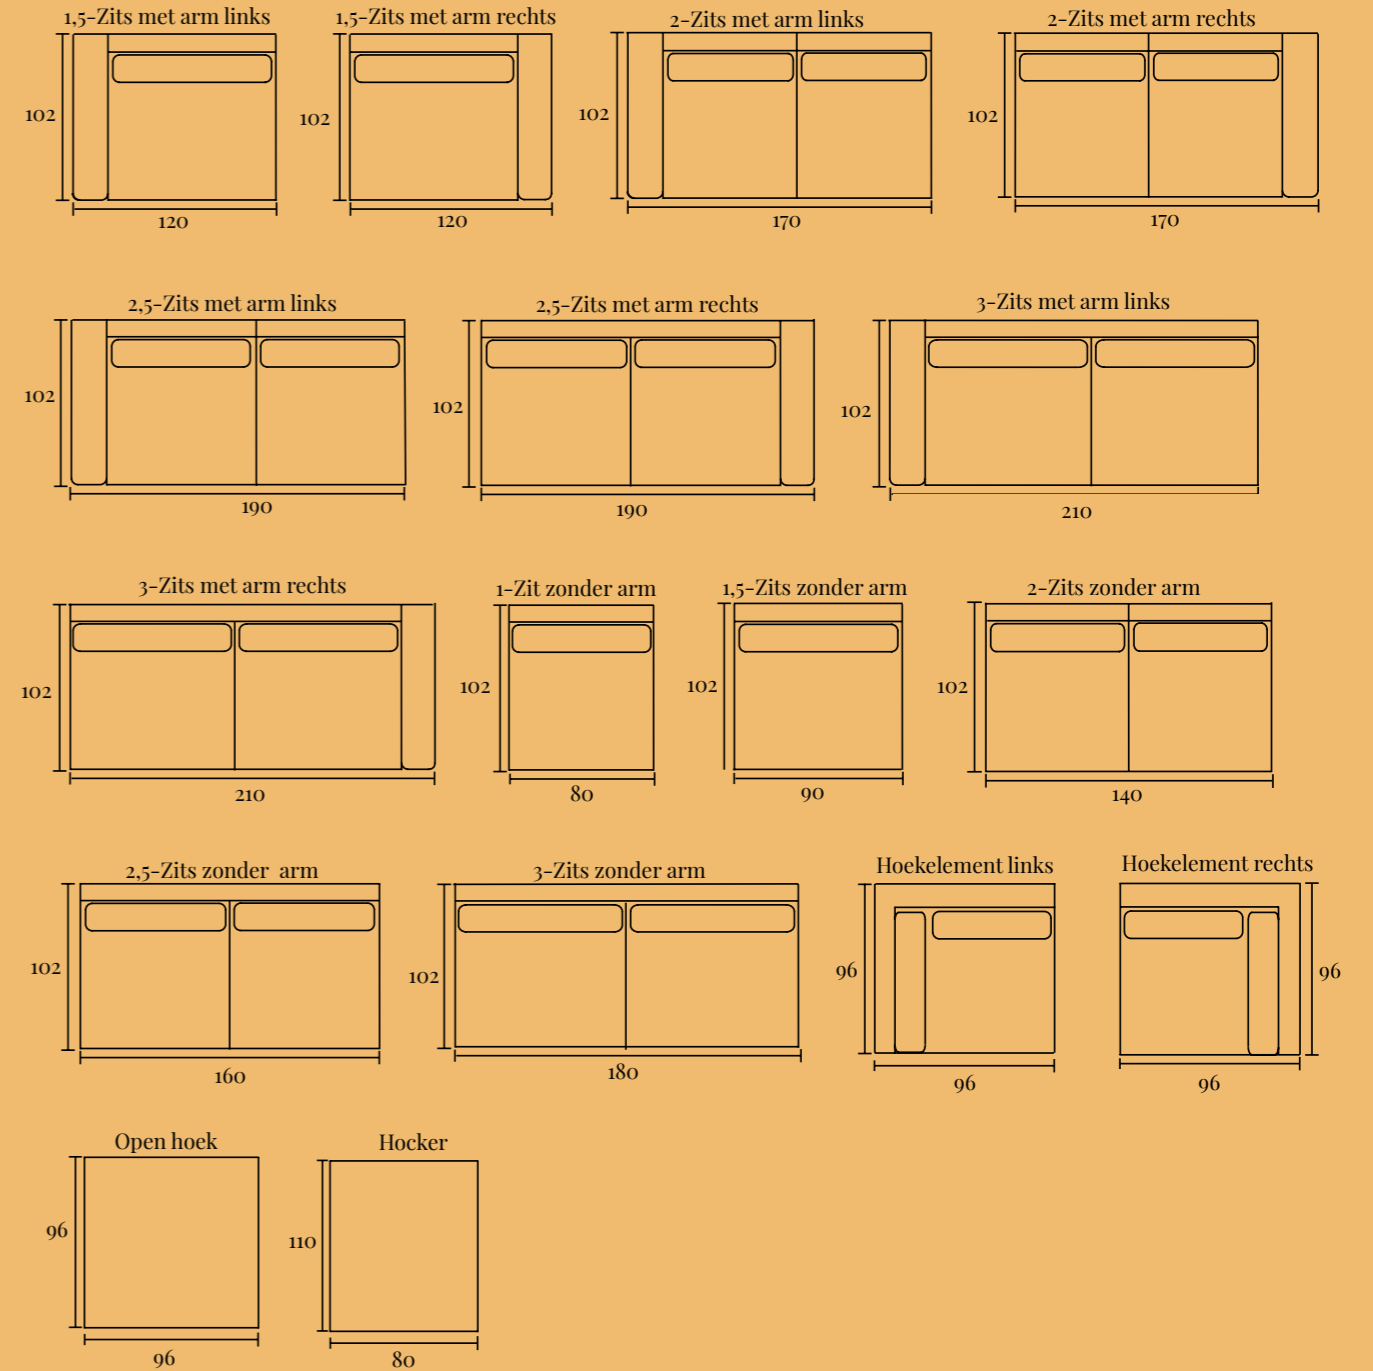

W H O O N
oisterwijk

Informatieboekje
Dany

Royal Army 14
165 x 398 x 306 cm

(HOEK)BANK DANY

Technische specificaties

- ✓ Brede blokpoot
- ✓ Erg zacht zitcomfort
- ✓ Verkrijgbaar in diverse opstellingen
- ✓ Keuze uit verschillende stoffen en kleuren

Specificaties:

Zithoogte:	ca. 42 cm
Zitdiepte:	ca. 60 cm
Armbreedte:	ca. 30 cm
Rughoogte:	ca. 81 cm
Totale diepte:	ca. 102 cm

(HOEK)BANK DANY

Opstellingen

Standaard opstelling Dany met divan 165/175 element:

S. 282 x 165/175 cm
M. 302 x 165/175 cm
L. 322 x 165/175 cm

Standaard opstelling Dany met divan 165/175 **MAX** element:

S. 292 x 165/175 cm
M. 312 x 1165/75 cm
L. 332 x 165/175 cm

Standaard opstelling Dany met ottoman element:

S. 272 x 240 cm
M. 292 x 240 cm
L. 312 x 240 cm

(HOEK)BANK DANY

Elementenoverzicht

Ben je nieuwsgierig geworden en wil je meer weten over dit product? Er is vaak veel meer mogelijk dan dat je ziet! Onze adviseurs helpen je heel graag op weg met alle mogelijkheden.