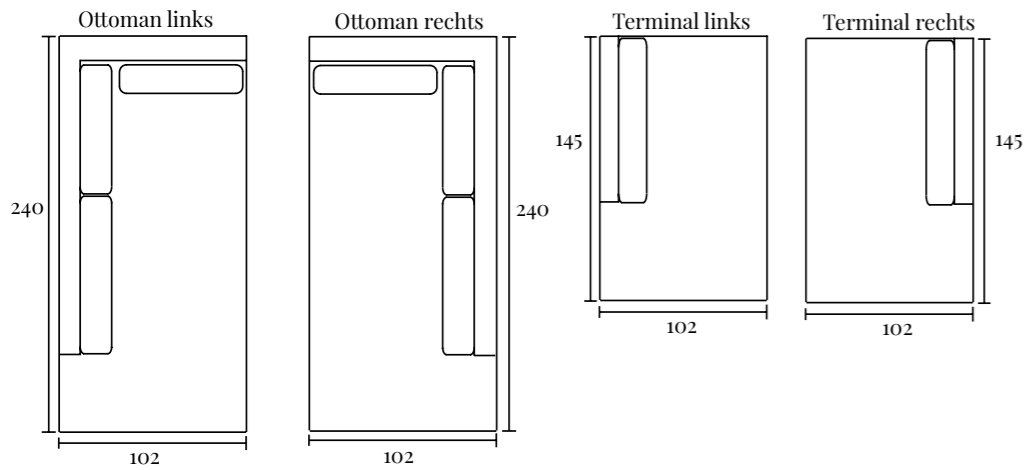

Specificaties:

Zithoogte:	ca. 42 cm
Zitdiepte:	ca. 60 cm
Armbreedte:	ca. 30 cm
Rughoogte:	ca. 81 cm
Totale diepte:	ca. 102 cm

(HOEK)BANK DANY

Opstellingen

Standaard opstelling Dany met divan 165/175 element:

S. 282 x 165/175 cm
M. 302 x 165/175 cm
L. 322 x 165/175 cm

Standaard opstelling Dany met divan 165/175 **MAX** element:

S. 292 x 165/175 cm
M. 312 x 1165/75 cm
L. 332 x 165/175 cm

Standaard opstelling Dany met ottoman element:

S. 272 x 240 cm
M. 292 x 240 cm
L. 312 x 240 cm

(HOEK)BANK DANY

Elementenoverzicht

Ben je nieuwsgierig geworden en wil je meer weten over dit product? Er is vaak veel meer mogelijk dan dat je ziet! Onze adviseurs helpen je heel graag op weg met alle mogelijkheden.