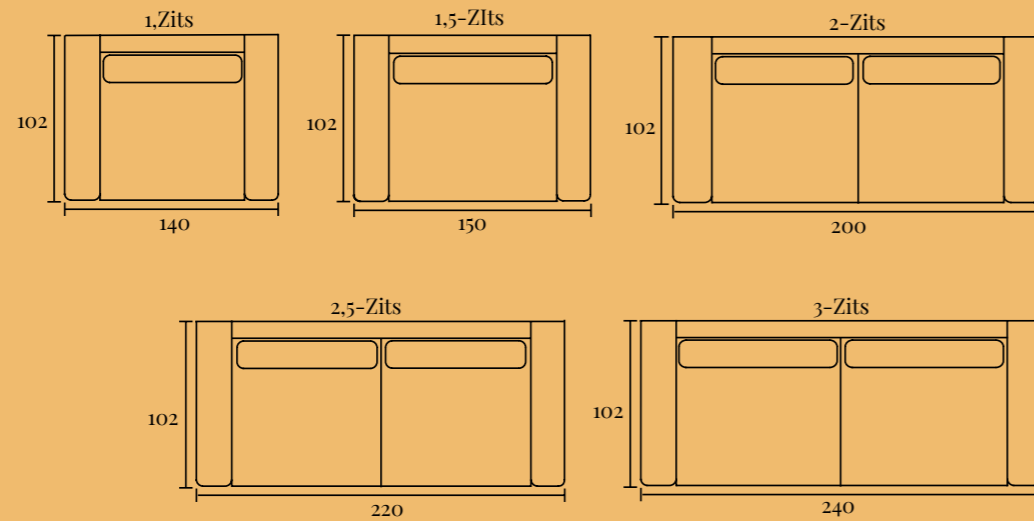

W H O O N
oisterwijk

Informatieboekje
Dany

Royal Army 14
165 x 398 x 306 cm

(HOEK)BANK DANY

Technische specificaties

- ✓ Brede blokpoot
- ✓ Erg zacht zitcomfort
- ✓ Verkrijgbaar in diverse opstellingen
- ✓ Keuze uit verschillende stoffen en kleuren

Specificaties:

Zithoogte:	ca. 42 cm
Zitdiepte:	ca. 60 cm
Armbreedte:	ca. 30 cm
Rughoogte:	ca. 81 cm
Totale diepte:	ca. 102 cm

(HOEK)BANK DANY

Opstellingen

Standaard opstelling Dany met divan 165/175 element:

S. 282 x 165/175 cm
M. 302 x 165/175 cm
L. 322 x 165/175 cm

Standaard opstelling Dany met divan 165/175 **MAX** element:

S. 292 x 165/175 cm
M. 312 x 1165/75 cm
L. 332 x 165/175 cm

Standaard opstelling Dany met ottoman element:

S. 272 x 240 cm
M. 292 x 240 cm
L. 312 x 240 cm

(HOEK)BANK DANY

Elementenoverzicht

Ben je nieuwsgierig geworden en wil je meer weten over dit product? Er is vaak veel meer mogelijk dan dat je ziet! Onze adviseurs helpen je heel graag op weg met alle mogelijkheden.