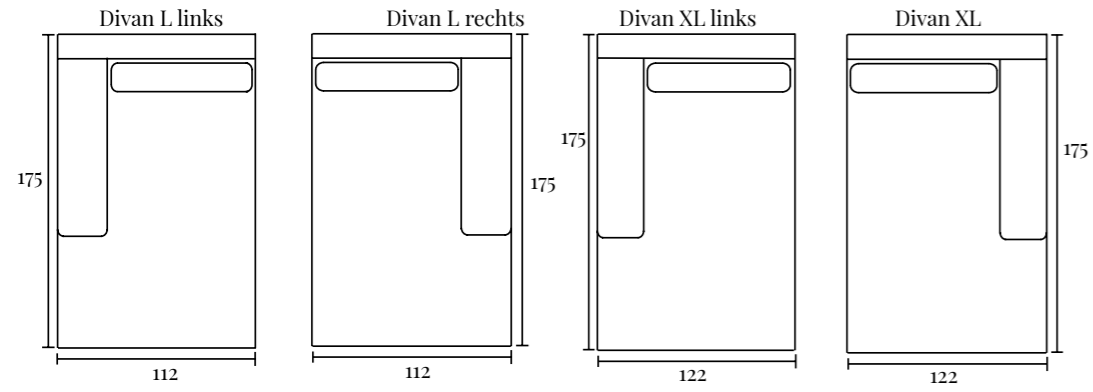

Specificaties:

Zithoogte:	ca. 42 cm
Zitdiepte:	ca. 60 cm
Armbreedte:	ca. 30 cm
Rughoogte:	ca. 81 cm
Totale diepte:	ca. 102 cm

(HOEK)BANK DANY

Opstellingen

Standaard opstelling Dany met divan 165/175 element:

S. 282 x 165/175 cm
M. 302 x 165/175 cm
L. 322 x 165/175 cm

Standaard opstelling Dany met divan 165/175 **MAX** element:

S. 292 x 165/175 cm
M. 312 x 1165/75 cm
L. 332 x 165/175 cm

Standaard opstelling Dany met ottoman element:

S. 272 x 240 cm
M. 292 x 240 cm
L. 312 x 240 cm

(HOEK)BANK DANY

Elementenoverzicht

Ben je nieuwsgierig geworden en wil je meer weten over dit product? Er is vaak veel meer mogelijk dan dat je ziet! Onze adviseurs helpen je heel graag op weg met alle mogelijkheden.